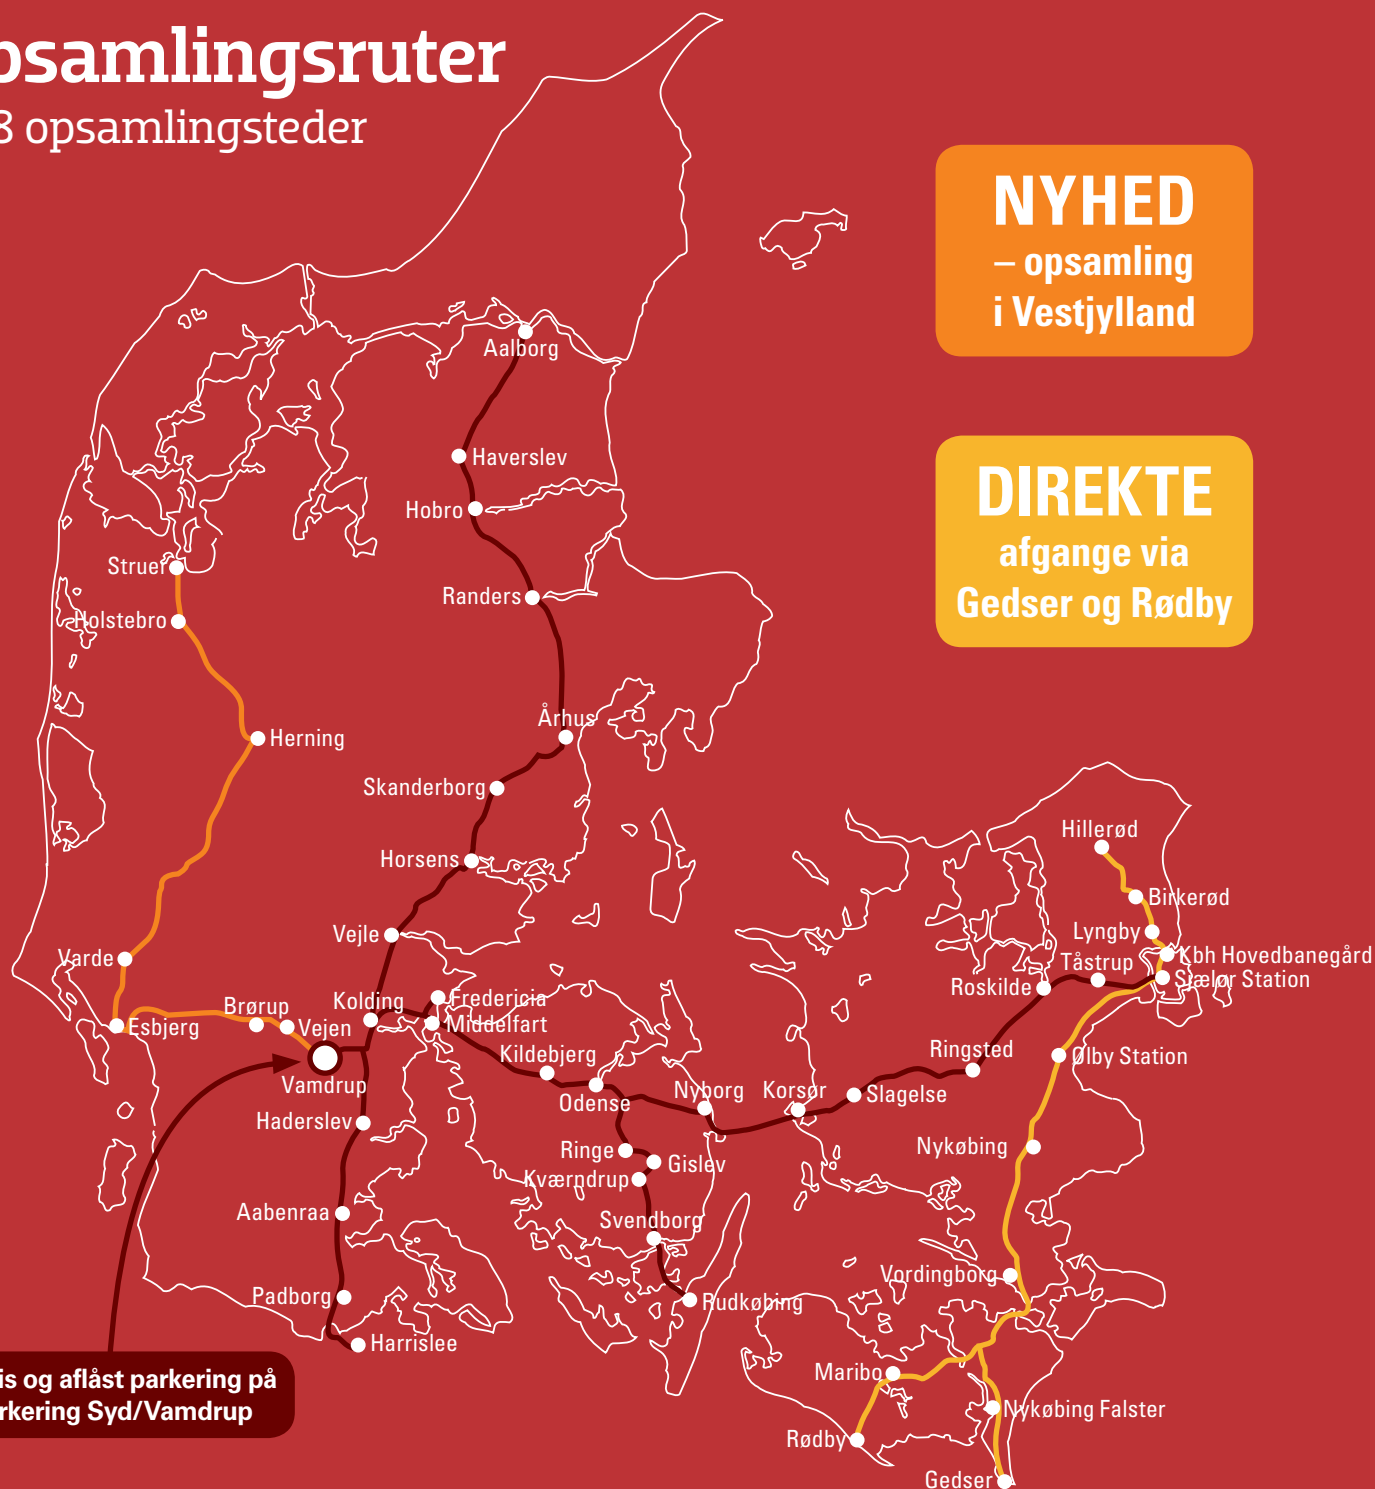

Opsamlingsruter

- 48 opsamlingssteder

Gratis og aflåst parkering på Parkering Syd/Vamdrup

NYHED

– opsamling i Vestjylland

DIREKTE

afgange via Gedser og Rødby

Busrejser med fordele

► NYE opsamlingsruter

VESTJYLLAND: Start din rejse i Struer, Holstebro og Herning

SJÆLLAND: Tag direkte over Rødby eller Gedser

Se mere på den enkelte rejse og bagsiden

► Gratis og aflåst parkering på Parkering Syd/Vamdrup

Her kan du trygt og gratis parkere, imens du rejser

► 48 opsamlingssteder i Danmark

Læn dig tilbage og start rejsen tæt på din bopæl

Se mere: www.gislev-rejser.dk/opsamlingsruter